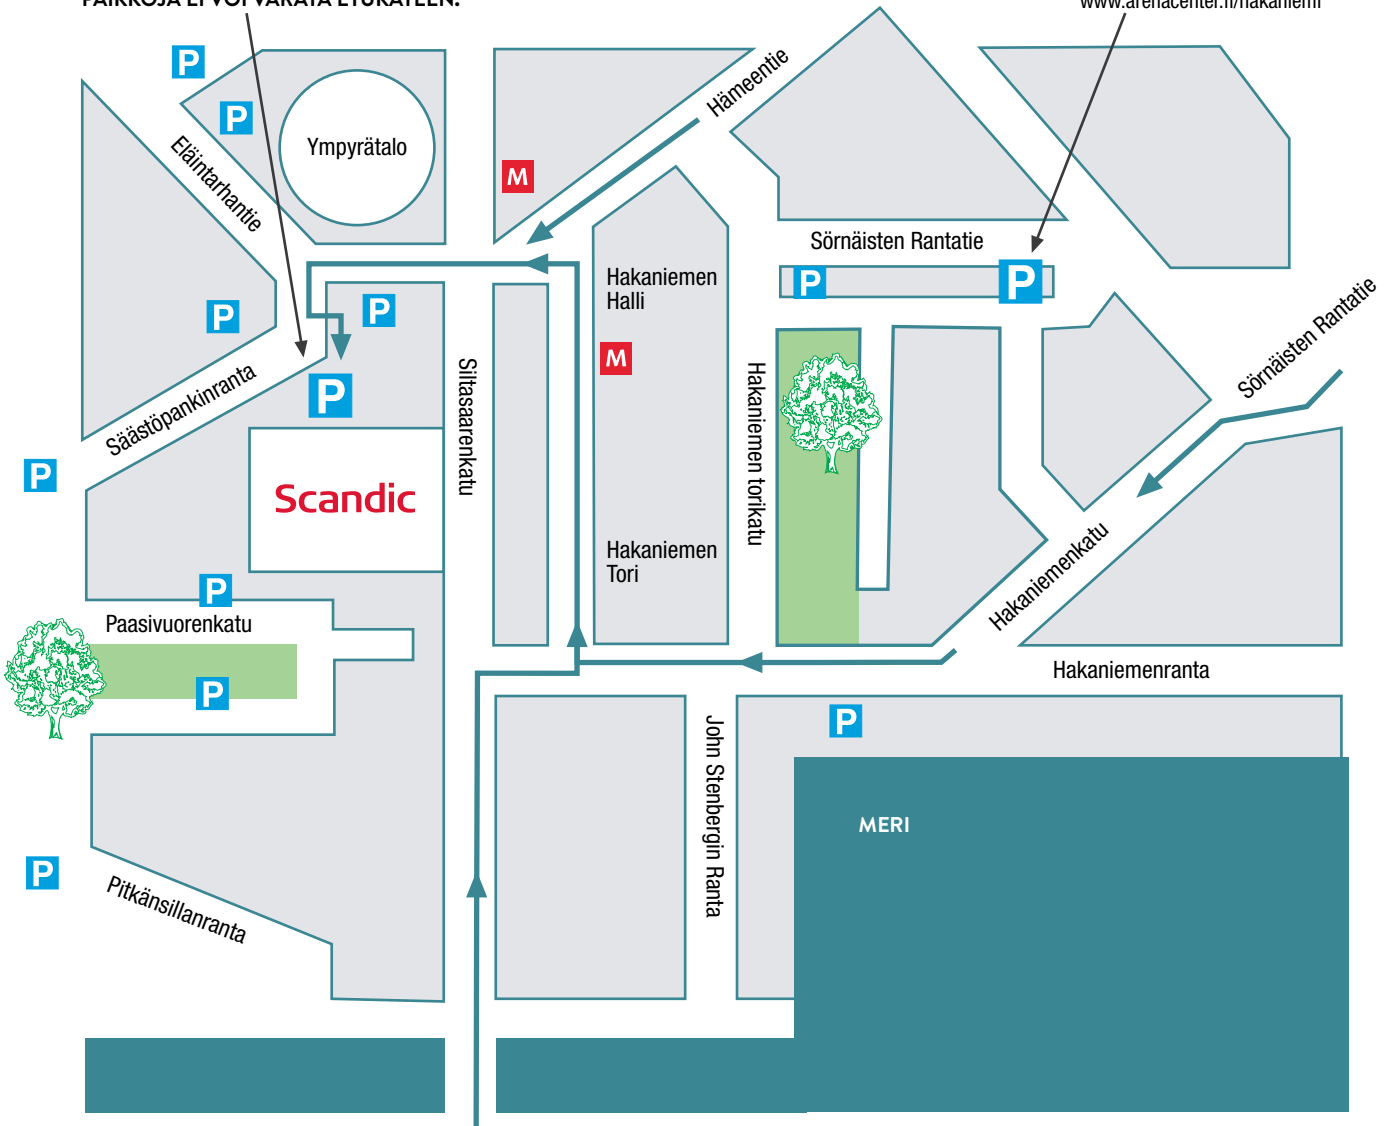

PYSÄKÖINTI-INFO

SCANDIC HAKANIEMI

Autollesi löydät paikoitustilaa hotellin ympäristössä oheisen kartan mukaisesti.

**HOTELLIN AUTOTALLI
AUTOPAIKKOJA 17.
PAIKKOJA EI VOI VARATA ETUKÄTEEN.**

PARKKIHALLI ARENA CENTER

ma-to 07-23
pe 07-21
la-su 09-n. 21

Viikonlopun aukioloajat
hallin tapahtumien mukaan.
www.arenacenter.fi/hakaniemi

Pysäköinti kadunvarsilla maksullista klo 09-19