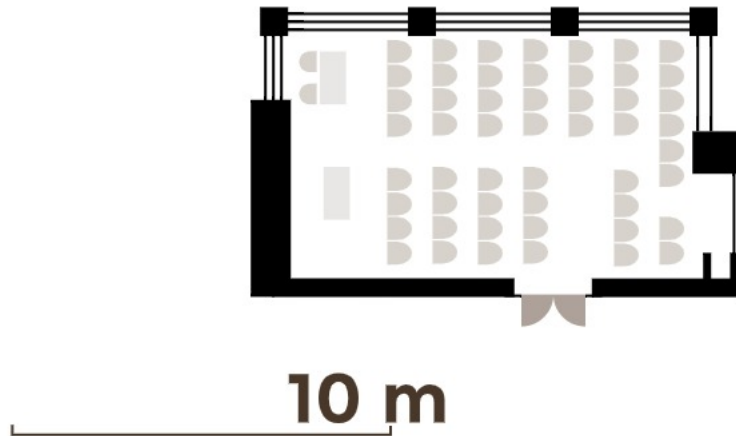

Table format: Teatterimuoto 58 henkilöä

## Tiedot

	RAKENNUS	Marina Congress Center
	SIJAINTI	2. kerros
	HENKILÖMÄÄRÄ	max. 50
	PINTA-ALA	73 m <sup>2</sup>
	PITUUS	11 m
	LEVEYS	6,5 m
	KORKEUS	2,9 m
	LATTIAKAPASITEETTI	400 kg/m <sup>2</sup>
	KERROS	Kokolattiamatto
	LAITTEET	valkokangas dataprojektori (4500 alm) äänentoistolaitteet fläppitaulu ilmastointi langaton internetyhteys