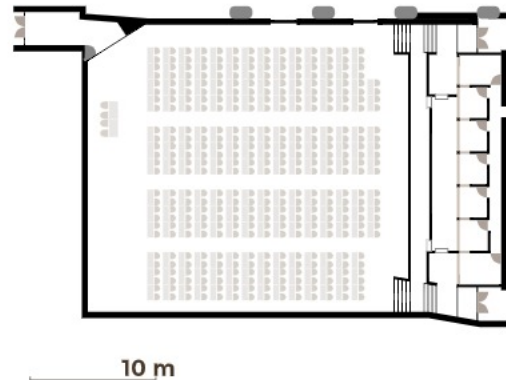

Table format: Luokkamuoto 400 henkilöä

Tiedot

	RAKENNUS	Marina Congress Center
	SIJAINTI	1. kerros
	HENKILÖMÄÄRÄ	max. 650
	PINTA-ALA	640 m ²
	PITUUS	25 / 29 m vain lattiataso / lehteri mukaan lukien
	LEVEYS	20 / 22,5 m kapenee tilan etuosaa kohti
	KORKEUS	4,8 m
	LATTIAKAPASITEETTI	400 kg/m ²
	KERROS	Kokolattiamatto
	LAITTEET	15 x 3,5 m valkokangas 3 x laserdataprojektori (11000 alm) äänentoistolaitteet lava ilmastointi langaton internetyhteys

Salin ulkopuolella on kätevä kokoontumis - ja rekisteröintialue sekä tilava lämpö, joka sopii sekä vieraiden vastaanottamiseen että erilaisille tarjoiluille. Samassa kerroksessa sijaitseva Nautica toimii suurissa tilaisuuksissa kätevästi näyttelytilana tai ryhmätyötilana.