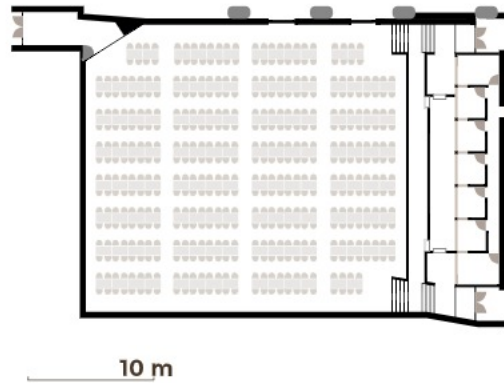

Table format: Pitkät pöydät 488 henkilöä

## Tiedot

	RAKENNUS	Marina Congress Center
	SIJAINTI	1. kerros
	HENKILÖMÄÄRÄ	max. 650
	PINTA-ALA	640 m <sup>2</sup>
	PITUUS	25 / 29 m vain lattiataso / lehteri mukaan lukien
	LEVEYS	20 / 22,5 m kapenee tilan etuosaa kohti
	KORKEUS	4,8 m
	LATTIAKAPASITEETTI	400 kg/m <sup>2</sup>
	KERROS	Kokolattiamatto
	LAITTEET	15 x 3,5 m valkokangas 3 x laserdataprojektori (11000 alm) äänentoistolaitteet lava ilmastointi langaton internetyhteys

Salin ulkopuolella on kätevä kokoontumis- ja rekisteröintialue sekä tilava lämpö, joka sopii sekä vieraiden vastaanottamiseen että erilaisille tarjoiluille. Samassa kerroksessa sijaitseva Nautica toimii suurissa tilaisuuksissa kätevästi näyttelytilana tai ryhmäyötilana.