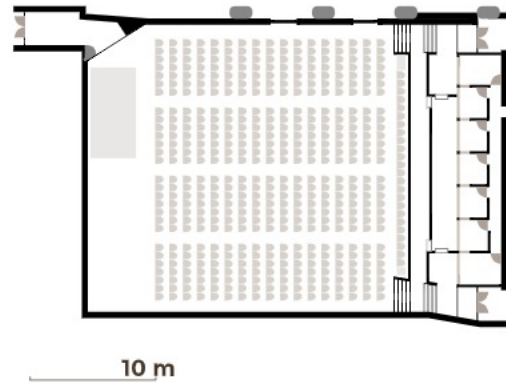

Table format: Teatterimuoto 500 henkilöä

## Tiedot

	RAKENNUS	Marina Congress Center	
	SIJAINTI	1. kerros	
	HENKILÖMÄÄRÄ	max. 650	
	PINTA-ALA	640 m <sup>2</sup>	
	PITUUS	25 / 29 m	vain lattiataso / lehteri mukaan lukien
	LEVEYS	20 / 22,5 m	kapenee tilan etuosaa kohti
	KORKEUS	4,8 m	
	LATTIAKAPASITEETTI	400 kg/m <sup>2</sup>	
	KERROS	Kokolattiamatto	
	LAITTEET	15 x 3,5 m valkokangas 3 x laserdataprojektori (11000 alm) äänentoistolaitteet lava ilmastointi langaton internetyhteys	

Salin ulkopuolella on kätevä kokoontumis- ja rekisteröintialue sekä tilava lämpö, joka sopii sekä vieraiden vastaanottamiseen että erilaisille tarjoiluille. Samassa kerroksessa sijaitseva Nautica toimii suurissa tilaisuuksissa kätevästi näyttelytilana tai ryhmätyötilana.