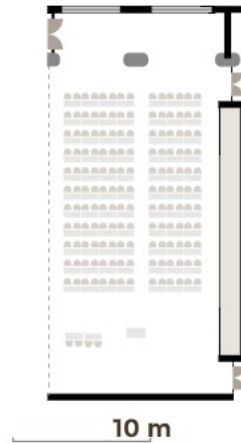

Table format: Luokkamuoto 150 henkilöä

## Tiedot

	RAKENNUS	Marina Congress Center
	SIJAINTI	2. kerros
	HENKILÖMÄÄRÄ	max. 250
	PINTA-ALA	330 m <sup>2</sup>
	PITUUS	27 m
	LEVEYS	12 m
	KORKEUS	3,0 / 3,4 m
	LATTIAKAPASITEETTI	400 kg/m <sup>2</sup>
	KERROS	Kokolattiamatto
	LAITTEET	valkokangas 2 x laserdataprojektori (4000 alm), 1 x laserdataprojektori (7000 alm) äänentoistolaitteet fläppitaulu ilmastointi langaton internetyhteys