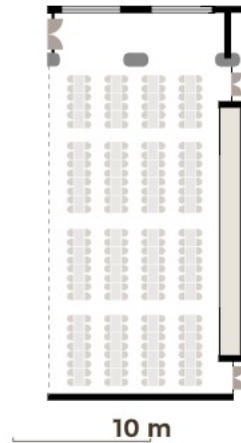

Table format: Pitkät pöydät 250 henkilöä

Tiedot

| | | |
|---|--------------------|---|
|  | RAKENNUS | Marina Congress Center |
|  | SIJAINTI | 2. kerros |
|  | HENKILÖMÄÄRÄ | max. 250 |
|  | PINTA-ALA | 330 m ² |
|  | PITUUS | 27 m |
|  | LEVEYS | 12 m |
|  | KORKEUS | 3,0 / 3,4 m |
|  | LATTIAKAPASITEETTI | 400 kg/m ² |
|  | KERROS | Kokolattiamatto |
|  | LAITTEET | valkokangas 2 x laserdataprojektori (4000 alm), 1 x laserdataprojektori (7000 alm) äänentoistolaitteet fläppitaulu ilmastointi langaton internetyhteys |