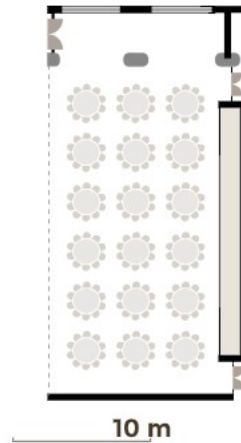

Table format: Pyöreät pöydät 180 henkilöä

Tiedot

	RAKENNUS	Marina Congress Center
	SIJAINTI	2. kerros
	HENKILÖMÄÄRÄ	max. 250
	PINTA-ALA	330 m ²
	PITUUS	27 m
	LEVEYS	12 m
	KORKEUS	3,0 / 3,4 m
	LATTIAKAPASITEETTI	400 kg/m ²
	KERROS	Kokolattiamatto
	LAITTEET	valkokangas 2 x laserdataprojektori (4000 alm), 1 x laserdataprojektori (7000 alm) äänentoistolaitteet fläppitaulu ilmastointi langaton internetyhteys