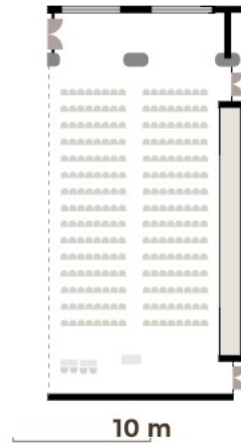

Table format: Teatterimuoto 240 henkilöä

Tiedot

	RAKENNUS	Marina Congress Center
	SIJAINTI	2. kerros
	HENKILÖMÄÄRÄ	max. 250
	PINTA-ALA	330 m ²
	PITUUS	27 m
	LEVEYS	12 m
	KORKEUS	3,0 / 3,4 m
	LATTIAKAPASITEETTI	400 kg/m ²
	KERROS	Kokolattiamatto
	LAITTEET	valkokangas 2 x laserdataprojektori (4000 alm), 1 x laserdataprojektori (7000 alm) äänentoistolaitteet fläppitaulu ilmastointi langaton internetyhteys