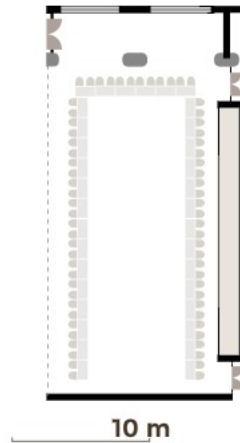

Table format: U-pöytä 68 henkilöä

Tiedot

	RAKENNUS	Marina Congress Center
	SIJAINTI	2. kerros
	HENKILÖMÄÄRÄ	max. 250
	PINTA-ALA	330 m ²
	PITUUS	27 m
	LEVEYS	12 m
	KORKEUS	3,0 / 3,4 m
	LATTIAKAPASITEETTI	400 kg/m ²
	KERROS	Kokolattiamatto
	LAITTEET	<ul style="list-style-type: none"> valkokangas 2 x laserdataprojektori (4000 alm), 1 x laserdataprojektori (7000 alm) äänentoistolaitteet fläppitaulu ilmastointi langaton internetyhteys