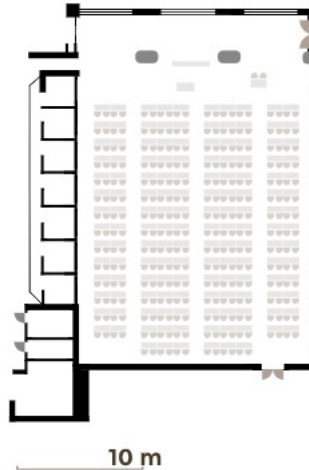

Table format: Luokkamuoto 250 henkilöä

## Tiedot

	RAKENNUS	Marina Congress Center
	SIJAINTI	2. kerros
	HENKILÖMÄÄRÄ	max. 400
	PINTA-ALA	508 m <sup>2</sup>
	PITUUS	27 m
	LEVEYS	19 m
	KORKEUS	3,0 / 3,4 m
	LATTIAKAPASITEETTI	400 kg/m <sup>2</sup>
	KERROS	Kokolattiamatto
	LAITTEET	valkokangas 3 x dataprojektori (7500 alm) äänentoistolaitteet fläppitaulu ilmastointi langaton internetyhteys