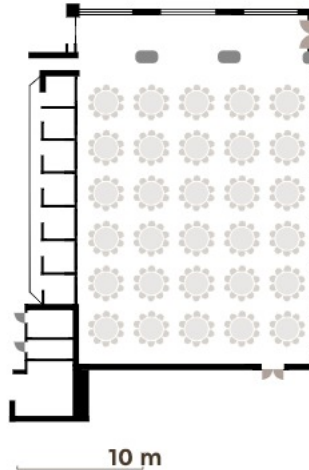

Table format: Pyöreät pöydät 300 henkilöä

Tiedot

| | | |
|---|--------------------|--|
|  | RAKENNUS | Marina Congress Center |
|  | SIJAINTI | 2. kerros |
|  | HENKILÖMÄÄRÄ | max. 400 |
|  | PINTA-ALA | 508 m ² |
|  | PITUUS | 27 m |
|  | LEVEYS | 19 m |
|  | KORKEUS | 3,0 / 3,4 m |
|  | LATTIAKAPASITEETTI | 400 kg/m ² |
|  | KERROS | Kokolattiamatto |
|  | LAITTEET | valkokangas 3 x dataprojektori (7500 alm) äänentoistolaitteet fläppitaulu ilmastointi langaton internetyhteys |