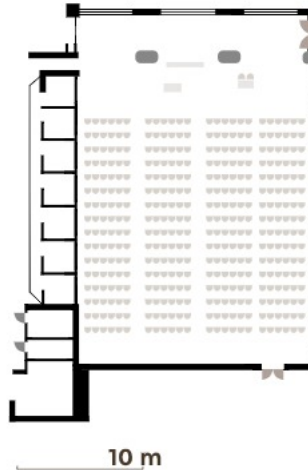

Table format: Teatterimuoto 384 henkilöä

## Tiedot

	RAKENNUS	Marina Congress Center
	SIJAINTI	2. kerros
	HENKILÖMÄÄRÄ	max. 400
	PINTA-ALA	508 m <sup>2</sup>
	PITUUS	27 m
	LEVEYS	19 m
	KORKEUS	3,0 / 3,4 m
	LATTIAKAPASITEETTI	400 kg/m <sup>2</sup>
	KERROS	Kokolattiamatto
	LAITTEET	valkokangas 3 x dataprojektori (7500 alm) äänentoistolaitteet fläppitaulu ilmastointi langaton internetyhteys