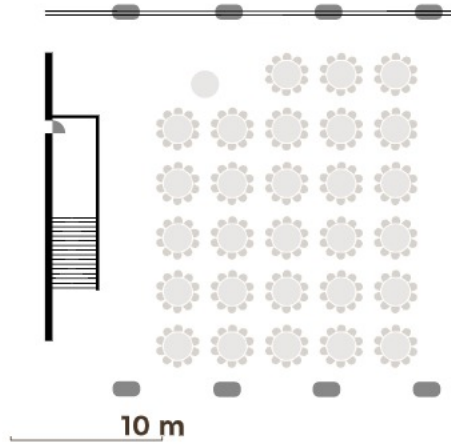

Table format: Pyöreät pöydät 280 henkilöä

Tiedot

	RAKENNUS	Marina Congress Center
	SIJAINTI	1. kerros
	HENKILÖMÄÄRÄ	max. 800
	PINTA-ALA	900 m ²
	LATTIAKAPASITEETTI	400 kg/m ²
	KERROS	Marmori / kokolattiamatto
	LAITTEET	luonnonvalo suora kulku Europaea-saliin ilmastointi langaton internetyhteys