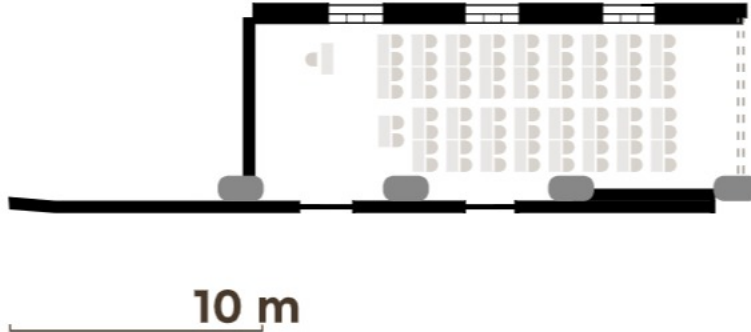

Table format: Luokkamuoto 70 henkilöä

## Tiedot

	RAKENNUS	Marina Congress Center
	SIJAINTI	1. kerros
	HENKILÖMÄÄRÄ	max. 110
	PINTA-ALA	120 m <sup>2</sup>
	PITUUS	19,5 m
	LEVEYS	6,2 m
	KORKEUS	3,0/3,7 m
	LATTIAKAPASITEETTI	400 kg/m <sup>2</sup>
	KERROS	Kokolattiamatto
	LAITTEET	valkokangas dataprojektori (4000 alm) äänentoistolaitteet fläppitaulu ilmastointi langaton internetyhteys